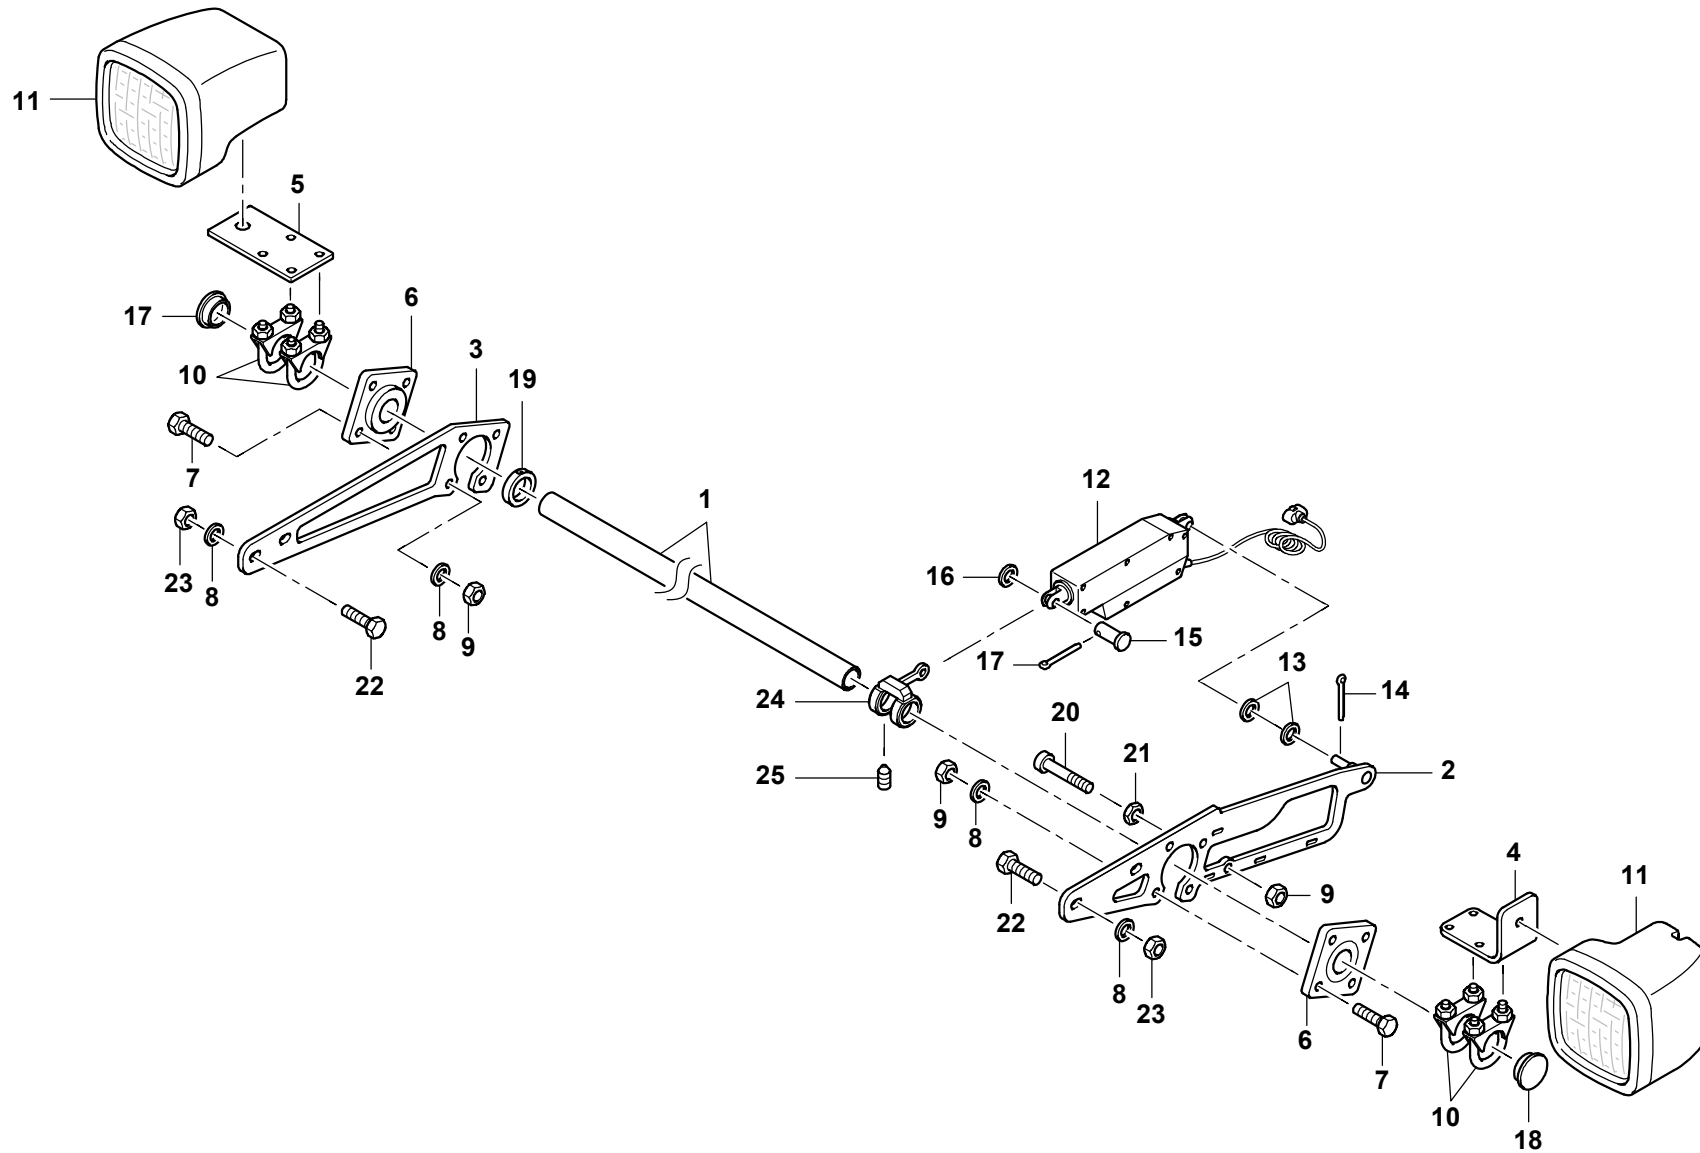

GROVE

ARBEITSSCHEINWERFER, VERSTELLBAR
SPOTLIGHT, ADJUSTABLE

BILDTAFEL
PICTORIAL DISPLAY

03.10

3130334-ETL B

1/1

GMK 4100
BE 755
G 806

3130334-B-BL01-0310-0000